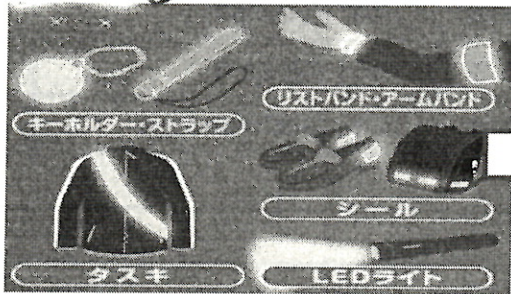

# 秋の全国交通安全運動

9月21日(水)～9月30日(土)

～反射材「ここにいるよ!」のメッセージ～

反射材をつけて

交通事故を防ごう!

- ◆ 車は「暗くなる前からの早めのライト点灯」
- ◆ 歩行者は「明るい色の服や反射材の着用」

★  
明るい色の服装  
★  
反射材の着用  
★  
を忘れずに!

宮本交番だより