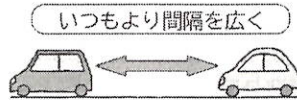

雨の日の交通事故を防ぐために

6 June

雨が降ると、いつも通る道路も様子が一変します。雨の日の道路にひそむ危険を知って、交通事故にあわない、起こさないように心がけましょう。

- 雨の日は路面が濡れて滑りやすくなる
- 周囲が見えにくい

【ドライバーの方は】

速度を落とし、車間距離を十分に開けましょう。

【自転車の方は】

傘差し運転は絶対にやめましょう。

【歩行者の方は】

明るい色の服装や、反射材を身につけましょう。

宮本交番だより

風水害に気をつけて!

宮本交番
047-422-0490

例年、梅雨期や台風期には、局地的大雨や集中豪雨が観測され、河川の急な増水や氾濫、がけ崩れなどにより、多数の人的被害や住家被害が発生しております。

災害から身を守るため、防災気象情報を有効活用し、災害に対する準備と心構えをしましょう。

【普段の心構え】